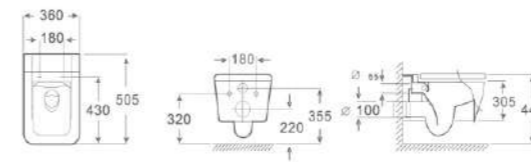

品名/Product Name
对冲式挂座便器
Collision type flush wall-hung closet

尺寸/Size
505 x 360 x 305mm

安装方式/Installation method
挂式安装
Wall-hung installation