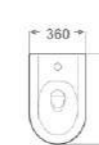

品名/Product Name
挂式冲洗器
Wall-hung Bidet

尺寸/Size
520 x 360 x 310mm

单位/unit: mm