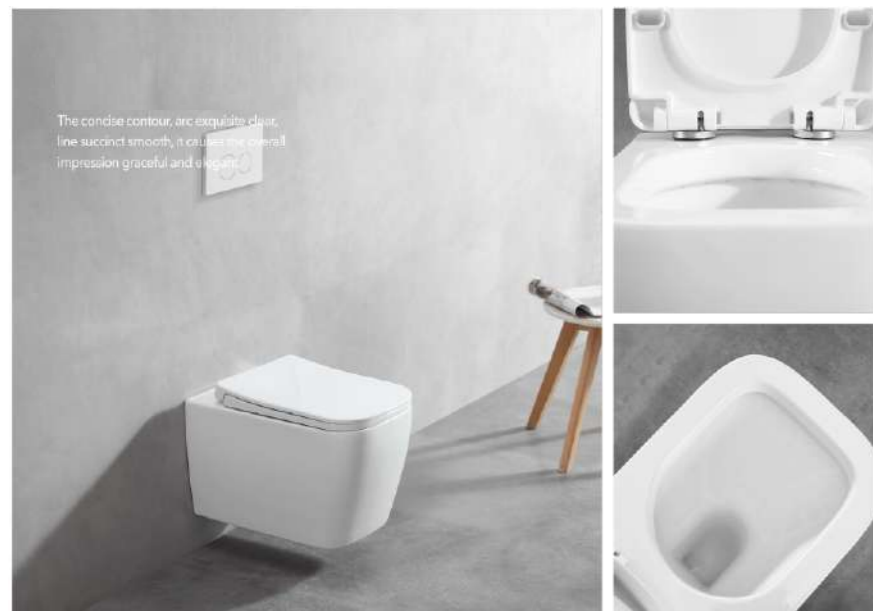

型号/Model: **FT-509**
品名/Product Name: 直冲式挂墙座便器
Washdown wall-hung closet
尺寸/Size: 520 x 335 x 310mm
横排污距离/P-trap: 180mm