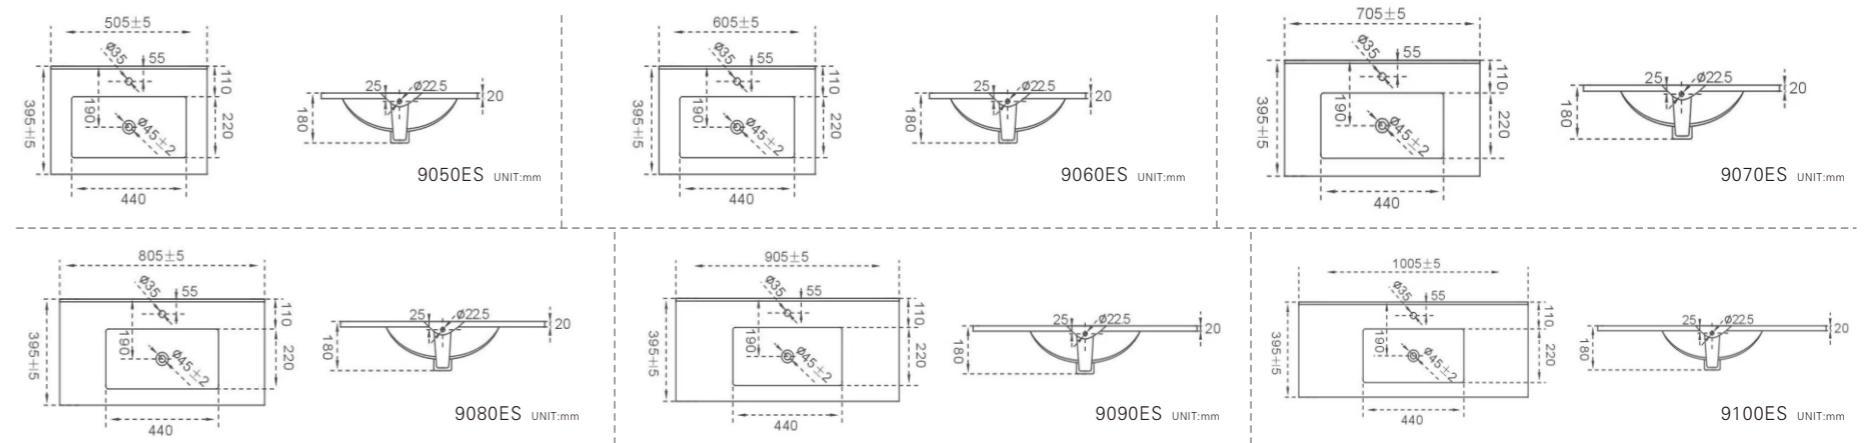

Drawing

Vanity Washbasin E SERIES

Product Parameters

Item NO.	Dimensions(mm)
9040E	410X410X170
9050E	510X465X170
9060E	610X465X170
9070E	710X465X170
9080E	810X465X170
9090E	910X465X170
9090EL	910X465X170
9100E	1010X465X170
9120E	1210X465X170
9120ED	1210X465X170
9150E	1510X465X170
9150ED	1510X465X170