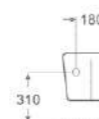

品名/Product Name
挂式冲洗器
Wall-hung Bidet

尺寸/Size
520 x 360 x 310mm

单位/unit: mm