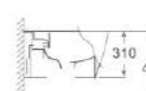

品名/Product Name
挂式冲洗器
Wall-hung Bidet

尺寸/Size
520 x 360 x 310mm

单位/unit: mm