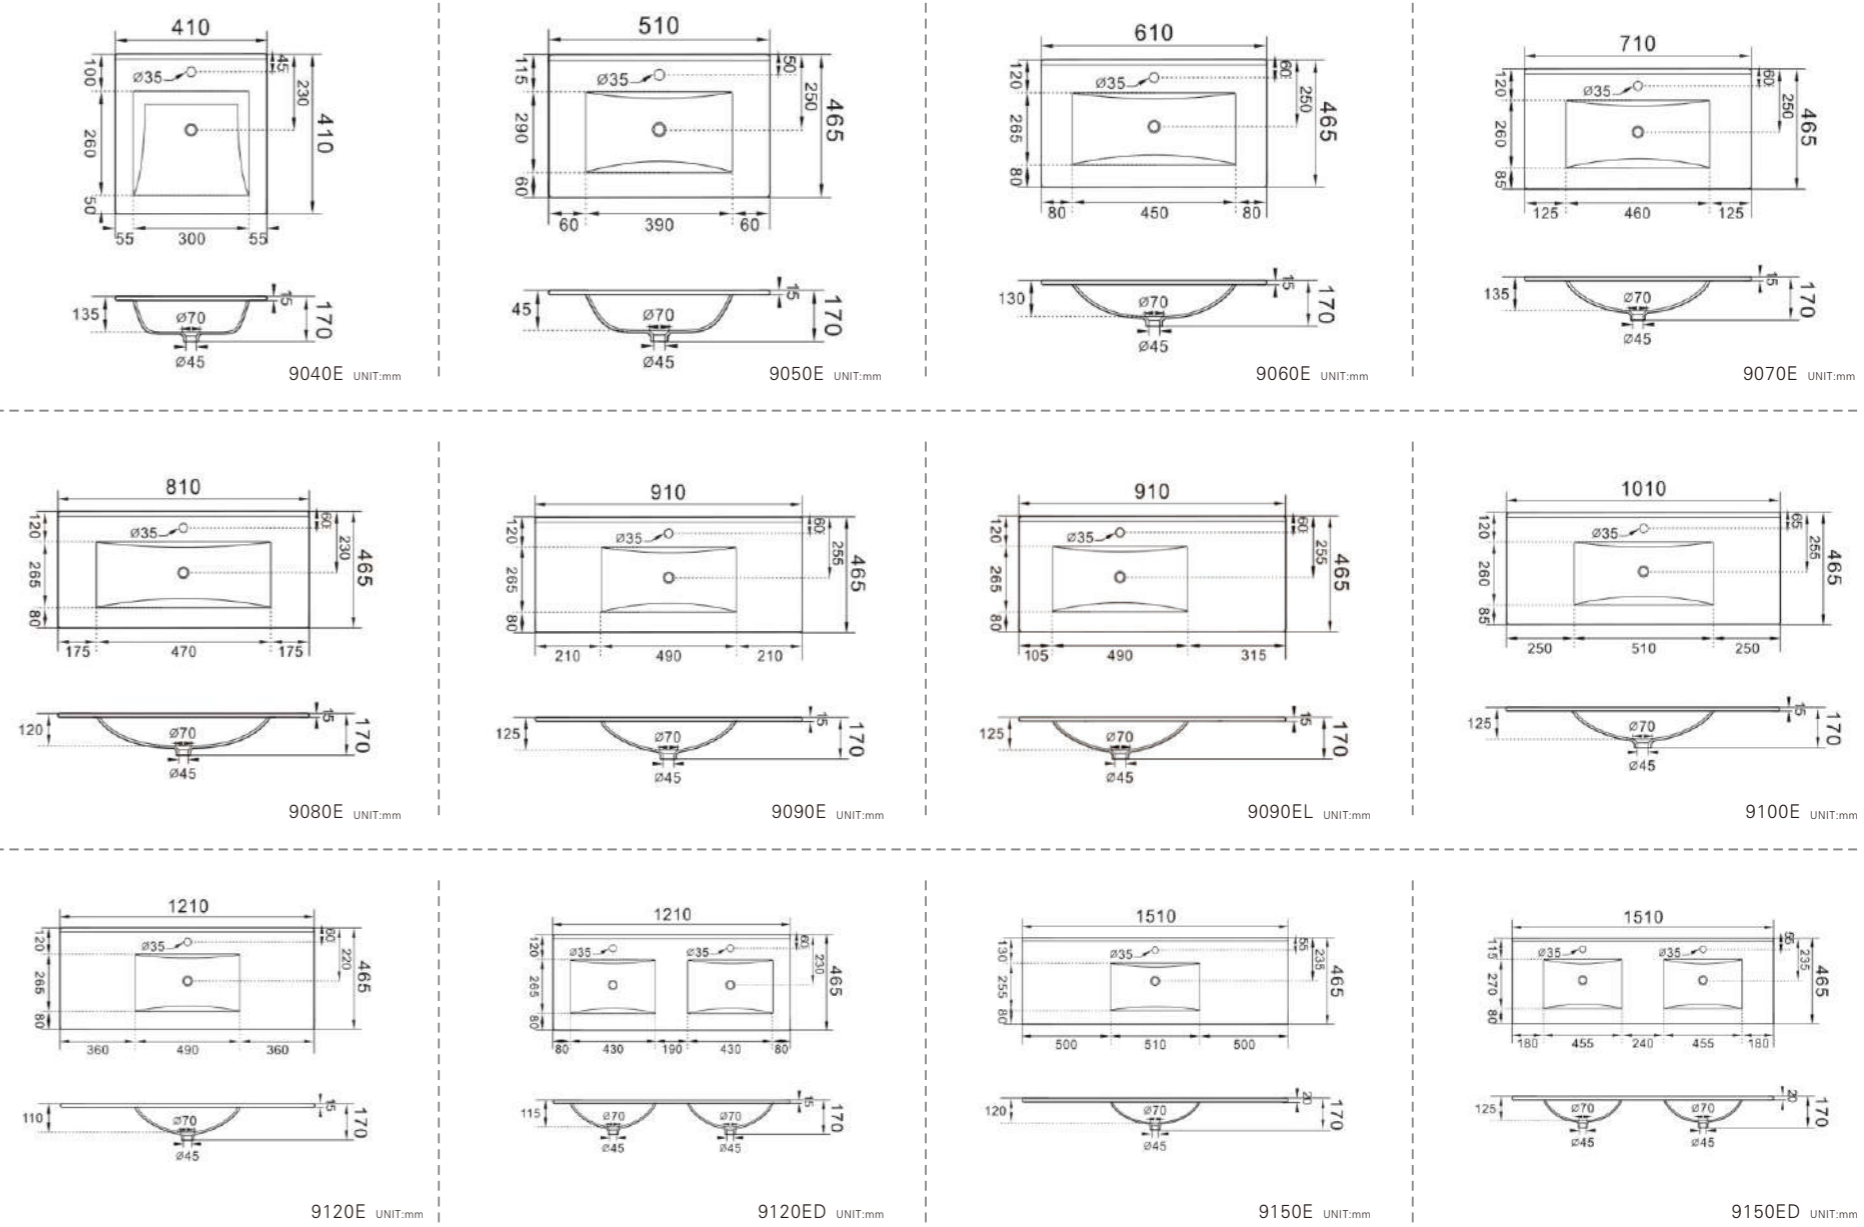

Vanity Washbasin E SERIES

Product Parameters

Item NO.	Dimensions(mm)
9040E	410X410X170
9050E	510X465X170
9060E	610X465X170
9070E	710X465X170
9080E	810X465X170
9090E	910X465X170
9090EL	910X465X170
9100E	1010X465X170
9120E	1210X465X170
9120ED	1210X465X170
9150E	1510X465X170
9150ED	1510X465X170

Drawing