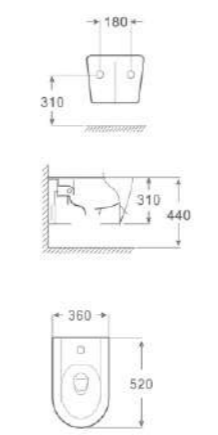

型号/Model
FT-276YH

品名/Product Name
挂式妇洗器
Wall-hung Bidet

尺寸/Size
520 x 360 x 310mm

安装方式/Installation method
背靠墙安装
Fixing to wall with back

CE

型号/Model
FT-505YH

品名/Product Name
对冲式挂墙座便器
Collision type flush wall-hung closet

尺寸/Size
490 x 360 x 310mm

横排污距离/P-trap
180mm

单位/unit: mm