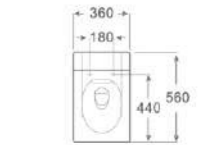

品名/Product Name
直冲式挂座便器
Washdown wall-hung closet

尺寸/Size
560 x 360 x 310mm

悬挑污距离/P-trap
180mm

单位/unit: mm