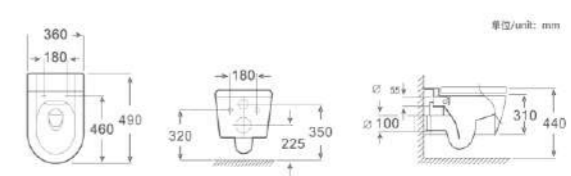

型号/Model
FT-276YH

品名/Product Name
挂式妇洗器
Wall-hung Bidet

尺寸/Size
520 x 360 x 310mm

安装方式/Installation method
背靠墙安装
Fixing to wall with back

CE

型号/Model
FT-505YH

品名/Product Name
对冲式挂墙座便器
Collision type flush wall-hung closet

尺寸/Size
490 x 360 x 310mm

横排污距离/P-trap
180mm

单位/unit: mm